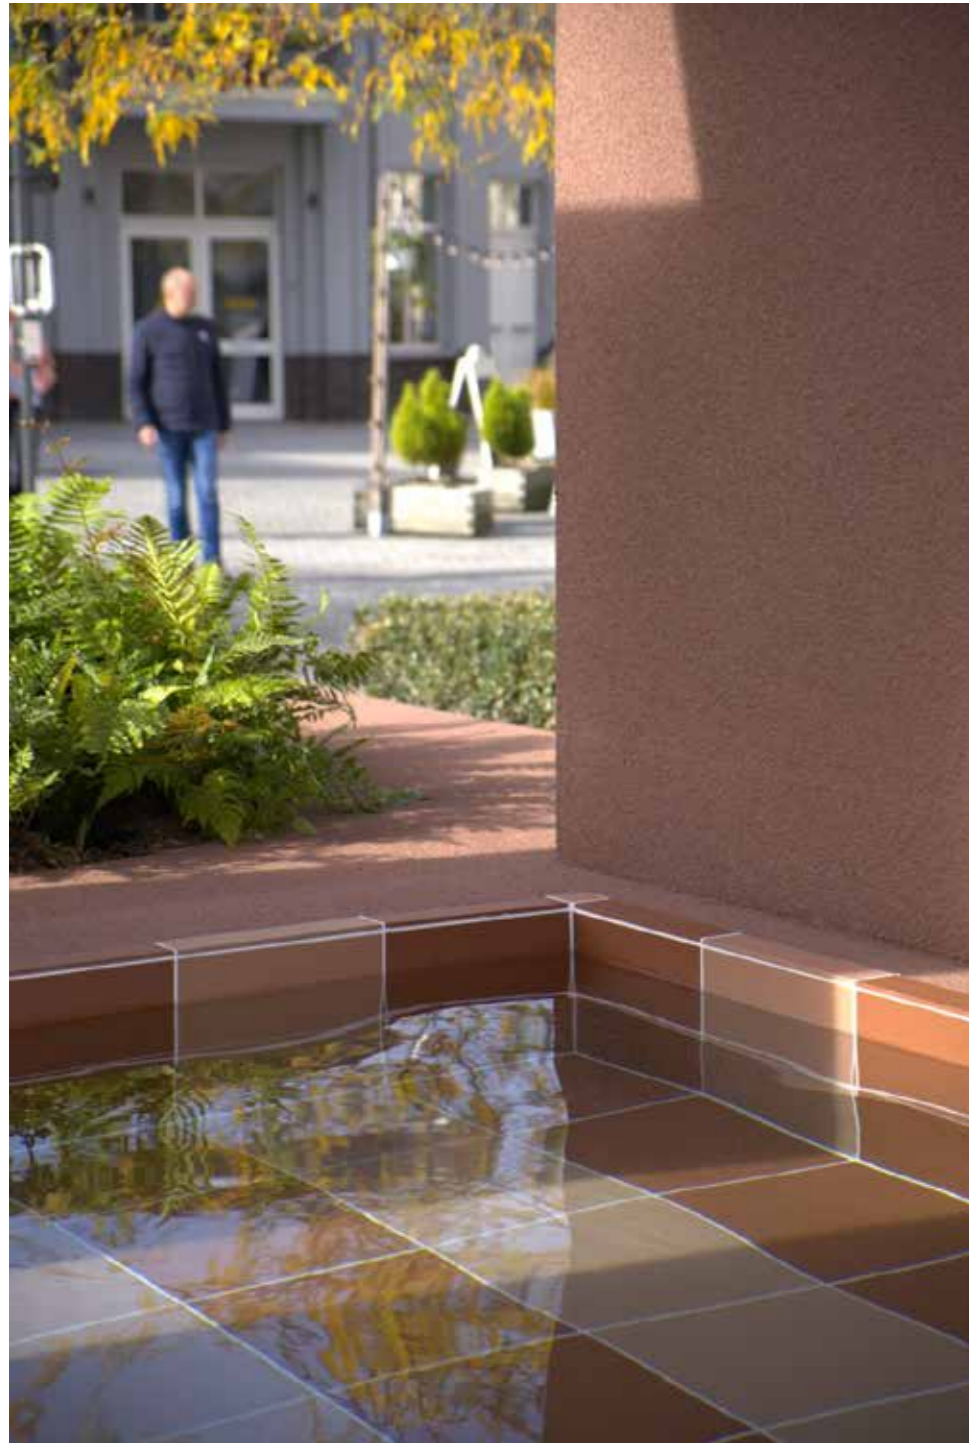

Bovengronds Plunge Pool
| Natuursteen

Plunge Pool @ NOA Outdoor Living
door Victor Ledure

Tuinen

Stedelijke daktuin met bovengronds zwembad
| Keramische tegels & betonlook verf

Over Paneltim

We empower creators to build what lasts