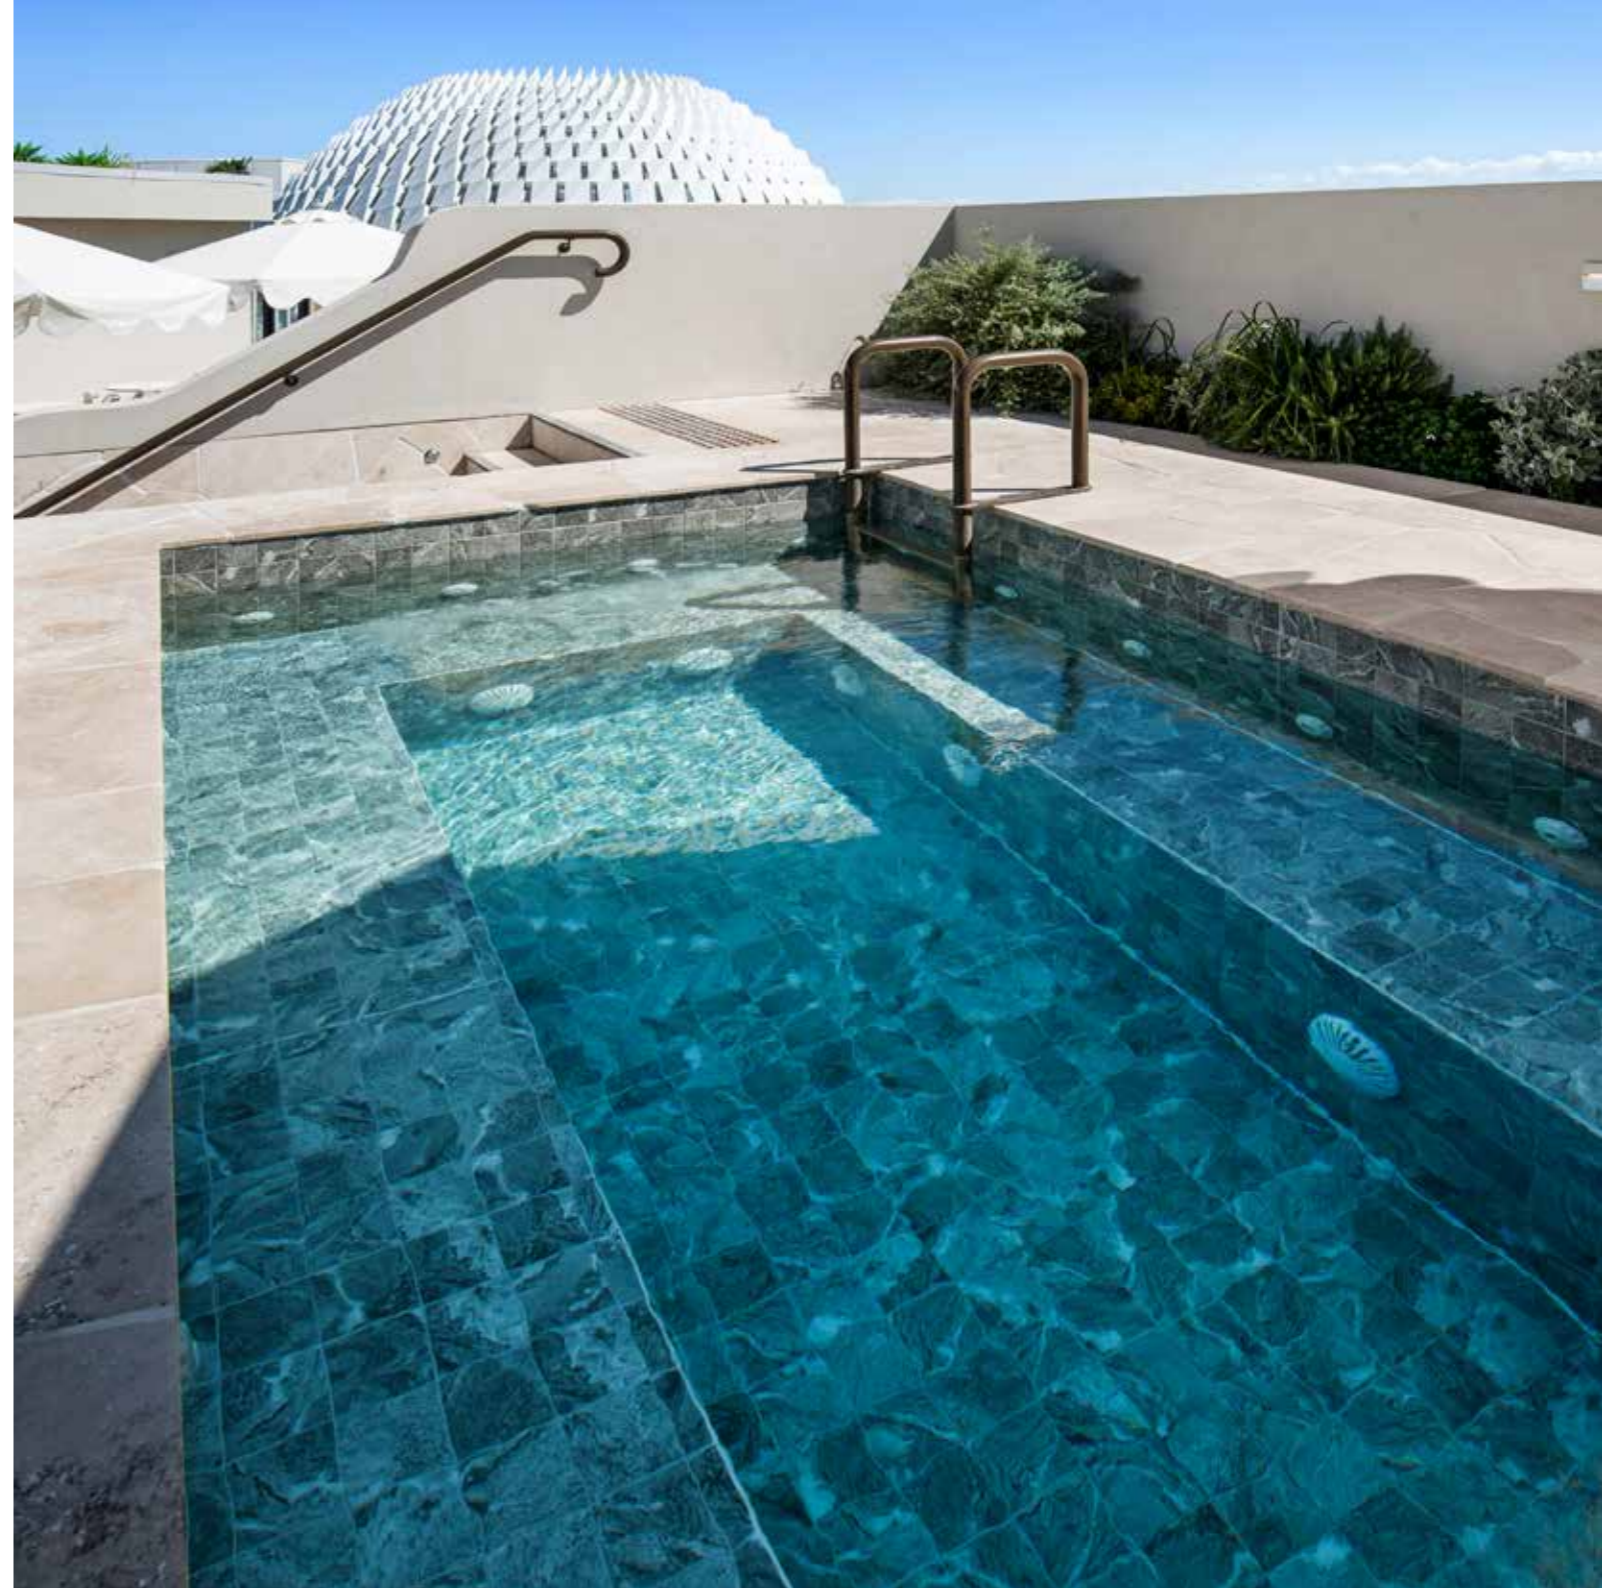

Bovengronds Plunge Pool
| Natuursteen

Plunge Pool @ NOA Outdoor Living
door Victor Ledure

Tuinen

Stedelijke daktuin met bovengronds zwembad
| Keramische tegels & betonlook verf

Over Paneltim

We empower creators to build what lasts

Het zit in onze natuur om de grenzen van wat kunststofpanelen kunnen, steeds opnieuw te verleggen. Zo bouwen we samen aan een slimmere, duurzamere wereld.

Paneltim Base

Ontworpen om te creëren

Paneltim® Base is het vertrekpunt voor makers die verder willen gaan. Dankzij de symmetrische vijf-laagse opbouw — met de krachtige Multipower-kern als hart van het paneel — beschik je over een stevige en veelzijdige basis die klaar is voor jouw visie. De gelaagde polyester buitenzijde hecht zich moeiteloos aan een breed scala aan materialen, zodat jij vrijuit extra lagen kunt toevoegen: functioneel, esthetisch, of allebei. Of je nu werkt aan een ambitieus architecturaal project of een uniek maatwerkconcept — Paneltim® Base geeft je de vrijheid om te ontwerpen zonder compromissen te sluiten op gewicht, sterkte of uitstraling.